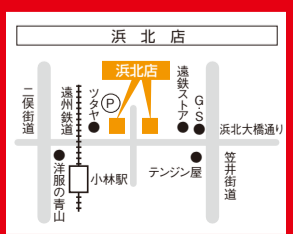

森センター

おんがくなかよし コース

| 体験教室日程 | 開講曜日 |
|---------------|-----------|
| 2/12(日)10:00~ | (火)15:30~ |
| 3/11(日)10:00~ | |
| 4/1(日)10:00~ | |

音楽とついでに 幼児科

| 体験教室日程 | 開講曜日 |
|---------------|-----------|
| 2/12(日)11:15~ | (月)15:30~ |
| 3/11(日)11:15~ | (土)13:00~ |
| 4/1(日)11:15~ | |

レッスン見学会実施中!!

●お気軽にお問い合わせください●

創業122年 楽器の老舗

お申し込み お問合せは **(株)足立楽器店**

体験ご希望の方は事前にご連絡下さい。

☎(053)587-5611

E-mail adh@adachigakkiten.com

浜松市浜北区本沢合155(浜北大橋通り) FAX(053)586-6224 水曜定休・営業時間/10:15am~7:00pm

足立楽器店 検索 URL <http://www.adachigakkiten.com>

トレッスン料金表(月額)

※この金額には消費税が含まれています。

| コース | おとのおもちゃばこ | 赤りんご | おんがくなかよし | 幼児科 | ジュニアステップ基礎コース | |
|--------|-----------|------------------------|-----------|--------|---------------|--------|
| | | | | | グループ | 個人 |
| 入会金 | 3,150円 | 3,150円 | コース5,250円 | | | |
| レッスン料 | 3,150円 | 月2回3,150円 月3回4,725円 | 4,725円 | 6,300円 | 6,825円 | 7,350円 |
| 教材費 | 3,885円 | 3,990円 | 4,830円 | 7,455円 | 2,835円 | 2,835円 |
| レッスン回数 | 月2回 | 月2回・月3回 | 月3回 | 年間40回 | 年間40回 | 年間40回 |